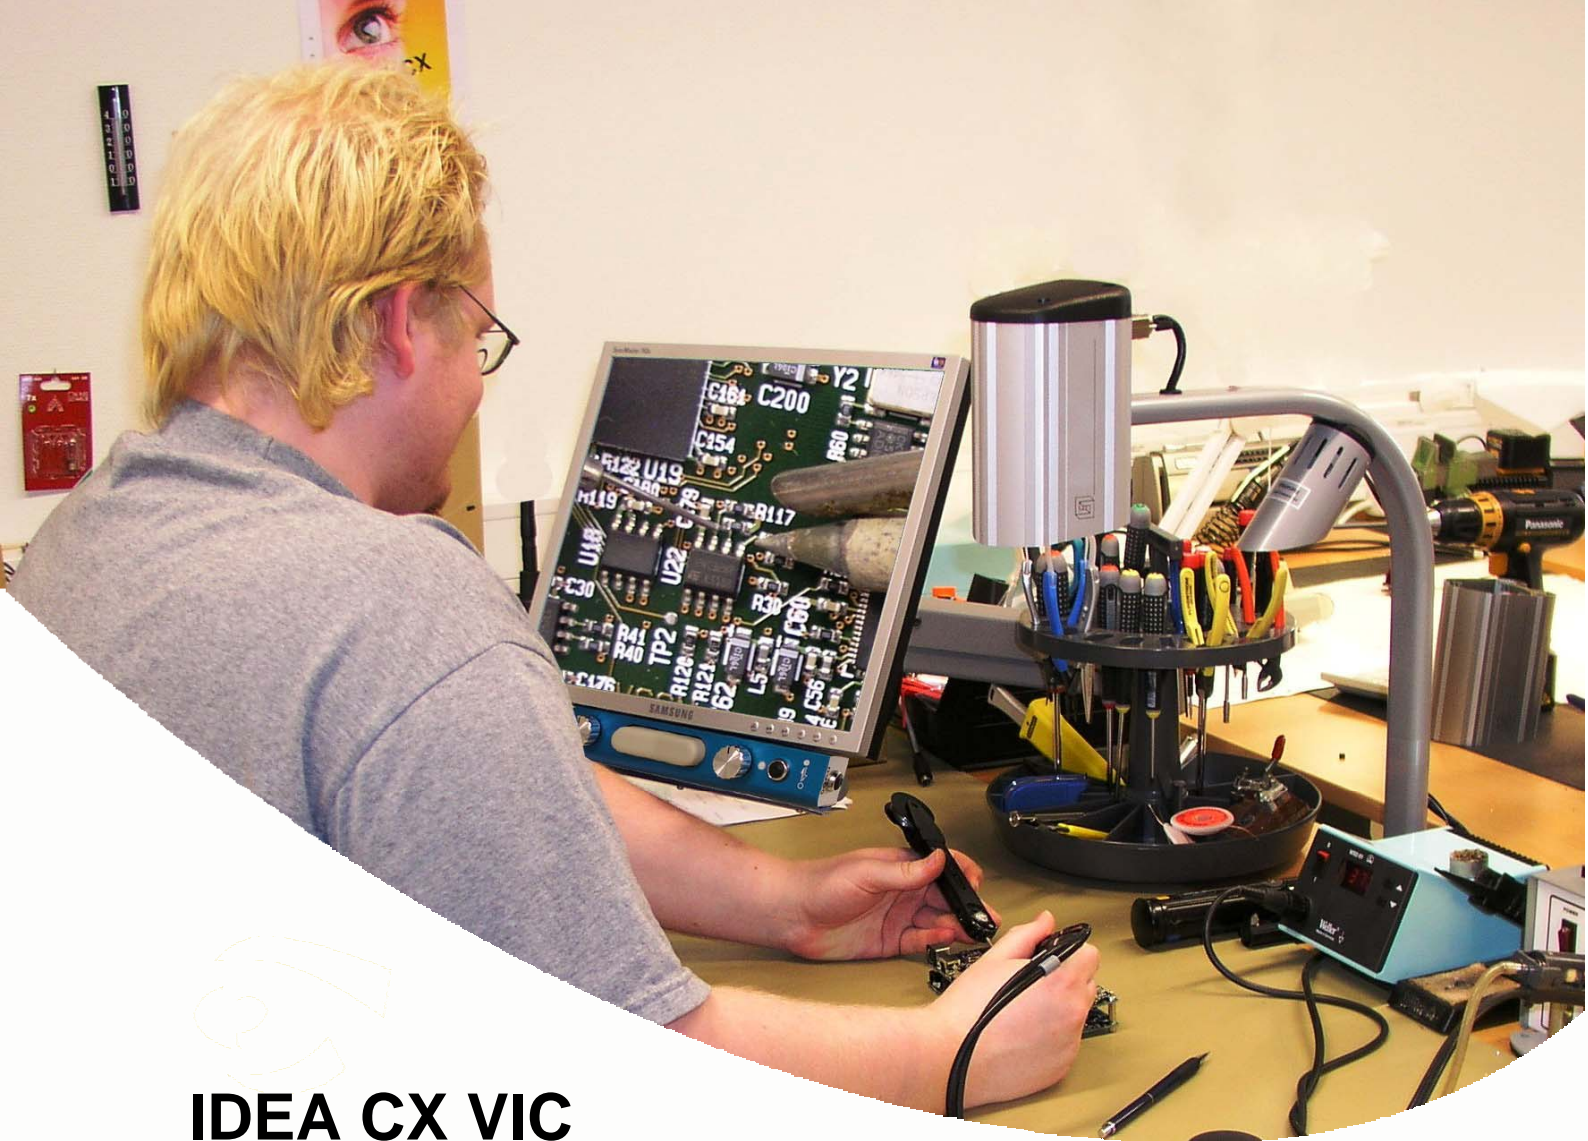

IDEA CX VIC

Enklere aktiviteter

For den som er aktiv og ønsker å delta på lik linje med andre, er det viktig med et synshjelpemiddel som er enkelt i bruk.

Vår løsning på dette er IDEA CX VIC!

IDEA CX VIC kan selvfølgelig brukes sammen med PC.

Det følger med programvare som gir frihet til å velge betjening av IDEA CX VIC fra kontrollpanelet, eller fra PC.

Med denne løsningen blir apparatet enkelt og avansert på samme tid!

Som de fleste vet er skjermbildet meget viktig på denne typen produkt.

Vi har lagt ned mye tid og energi på "hertet" (datakortet) i produktet som bidrar til et distinkt bilde i verdensklasse. Nyttig for den som sitter i timevis på skolen eller i jobb - for den som strikker, syr eller har en aktiv fritid på andre måter. IDEA CX VIC brukes med valgfri skjerm etter behov. Praktisk!